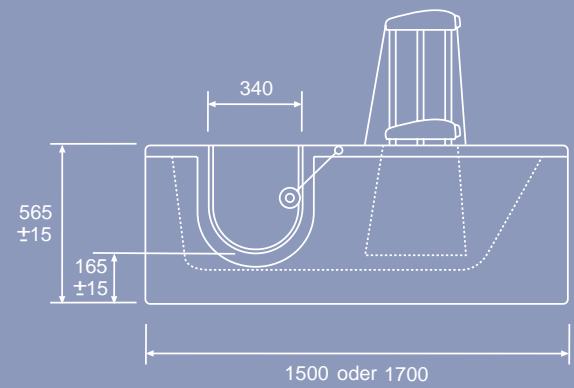

Optionen

- Seitenbedienblende
- Air-Spa
- W.R.A.S.-geprüfter 3"-Hebelzulauf - (0804041)

weitere Informationen unter +49 (0)4504 81 82-0

hanse
MEDIZINTECHNIK

Checkliste

- In 1500mm und 1700mm Länge erhältlich
- Ersatz-Akkubatterie
- Eine echte Luxus-Badewanne
- Elektrischer Sitz belastbar bis 165 kg
- Wasserdichte, einfach bedienbare Tür
- Einfacher Schließmechanismus
- Links- oder rechtsgängige Installation

Abmessungen

Wannenhöhe
Steuerknöpfe

Einfacher
Schließmechanismus