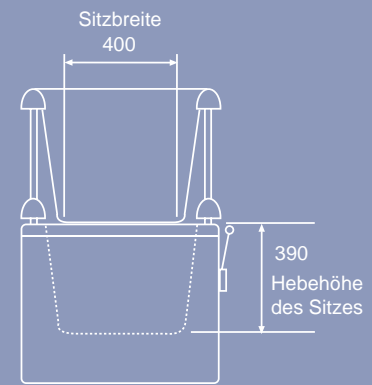

Optionen

- Seitenbedienblende
- Air-Spa
- W.R.A.S.-geprüfter 3"-Hebelzulauf - (0804041)

weitere Informationen unter +49 (0)4504 81 82-0

hanse
MEDIZINTECHNIK

Checkliste

- In 1500mm und 1700mm Länge erhältlich
- Ersatz-Akkubatterie
- Eine echte Luxus-Badewanne
- Elektrischer Sitz belastbar bis 165 kg
- Wasserdichte, einfach bedienbare Tür
- Einfacher Schließmechanismus
- Links- oder rechtsgängige Installation

Abmessungen

Wannenhöhe
Steuerknöpfe

Einfacher
Schließmechanismus