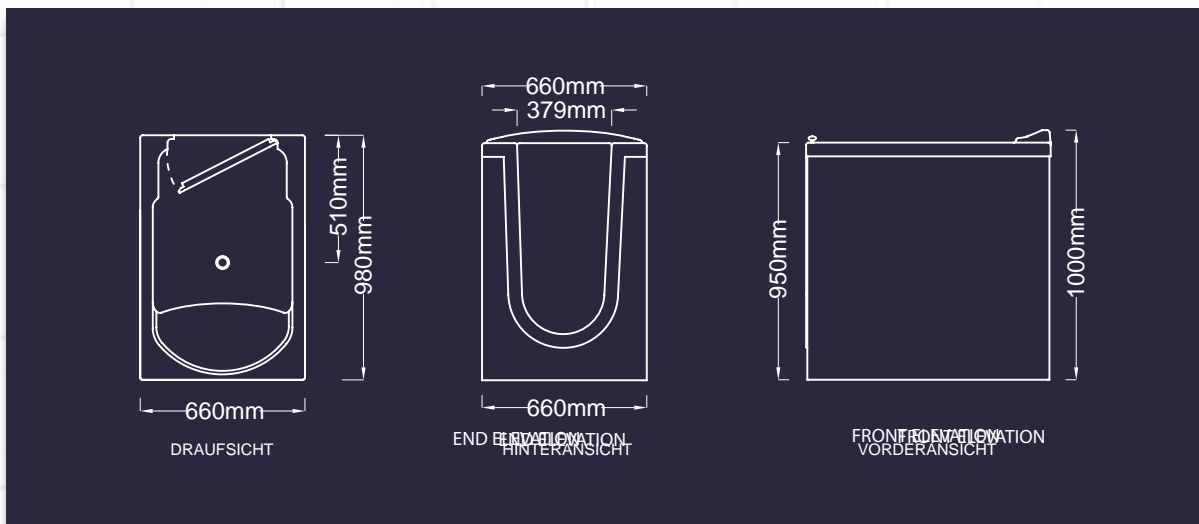

A B M E S S U N G E N

Installation

Eine ausführliche Installationsanleitung liegt als interaktive CD bei.

Auch auf unserer Website verfügbar:
www.hanse-medizintechnik.de

Oder per E-Mail anfordern:
info@hanse-medizintechnik.de