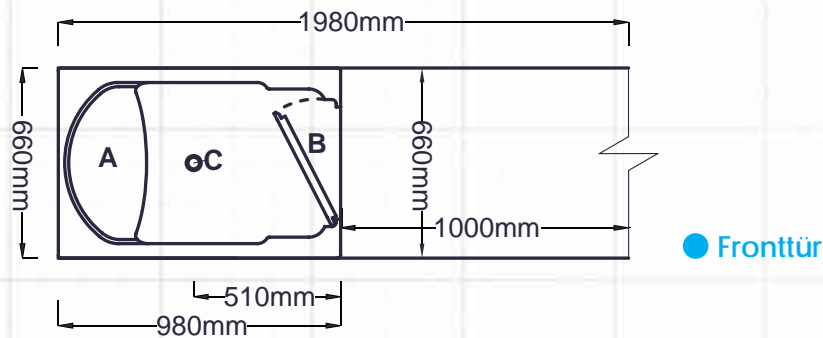

● **Abmessungen: 980mm Länge, 660mm Breite, 950mm Höhe**

- Bequeme Fronttür mit sicherem Schließmechanismus
- Tiefer Türausschnitt für einfachen Zugang
- Warmwassertank oder Druckanschluss, Kaltwassertank oder Hauptleitungsanschluss
- Thermostatkontrolle der Wassertemperatur
- Ergonomisch konturierter Sitz
- Antirutsch-Beschichtung auf Sitz und Boden
- Tür öffnet nach innen links, sicherer Schließmechanismus
- Unzerstörbare Silikon-Türversiegelung, lebenslange Garantie
- Ultrakompakt für die begrenzte Raumsituation
- Optional: Duschvorhang und Lifterkissen

weitere Informationen unter +49 (0)4504 81 82-0
www.hanse-medizintechnik.de

gainsborough 
fachmannbaden

Raumaufteilung - Abbildungen sind nicht maßstabsgetreu

- A Fester Einbausitz
- B Tür (nach innen öffnend)
- C Abfluss