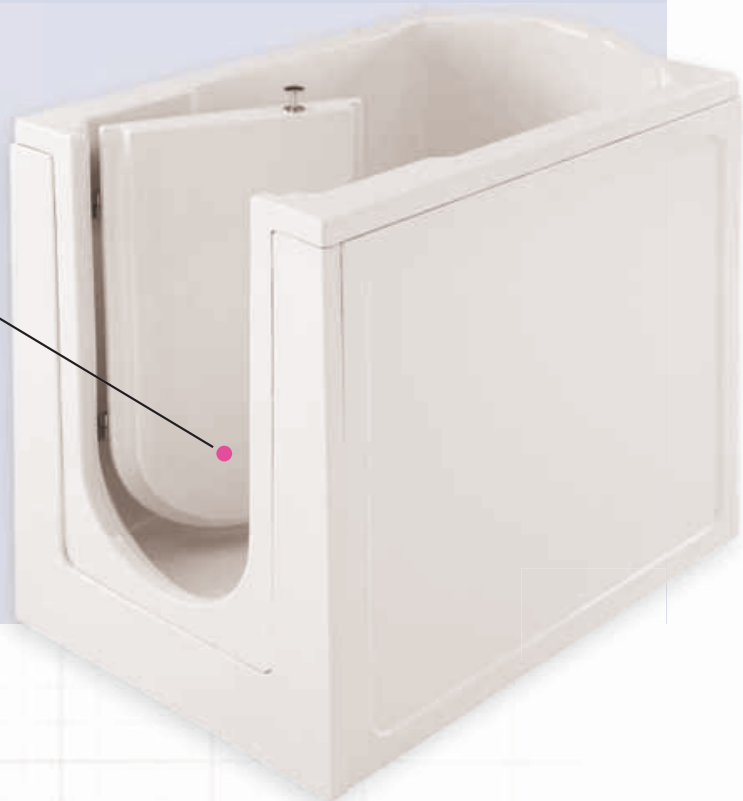

die begehbare Ullswater badewanne

Das kompakte Design mit nach innen öffnender Tür erlaubt die Installation in fast allen Umgebungen, so dass auch die kleinsten Flächen als Bademöglichkeit genutzt werden können. Der einfache Türschließmechanismus rundet Ullswater ab und sorgt für eine sichere Badeumgebung.

Der Einbausitz bietet Entspannung und Sicherheit, und die thermostatgesteuerte Mischbatterie gewährleistet sicheres Baden.

Die Tür gibt es optional in linksgängiger Ausführung, und das schlichte Design mit breiten Wannenträndern sorgt als Festhaltungsmöglichkeit für zusätzliche Sicherheit.

● **Abmessungen: 980mm Länge, 660mm Breite, 950mm Höhe**

- Bequeme Fronttür mit sicherem Schließmechanismus
- Tiefer Türausschnitt für einfachen Zugang
- Warmwassertank oder Druckanschluss, Kaltwassertank oder Hauptleitungsanschluss
- Thermostatkontrolle der Wassertemperatur
- Ergonomisch konturierter Sitz
- Antirutsch-Beschichtung auf Sitz und Boden
- Tür öffnet nach innen links, sicherer Schließmechanismus
- Unzerstörbare Silikon-Türversiegelung, lebenslange Garantie
- Ultrakompakt für die begrenzte Raumsituation
- Optional: Duschvorhang und Lifterkissen

Air Spa option: Hocheffizientes Luftstromsystem mit verschiedenen Stärkestufen. Die diskreten Düsen im Wanneboden bewegen das gesamte Badewasser.

- Unzerstörbare Silikon-Türversiegelung - Lebenslange Garantie