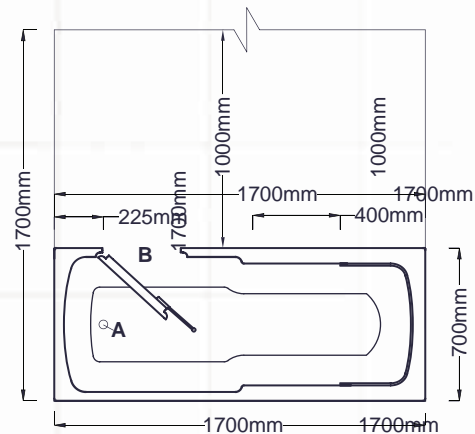

## ● Abmessungen: 1500-1700mm Länge, 700mm Breite, 565mm Höhe

- In 1500mm und 1700mm Länge erhältlich
- Warmwassertank oder Druckanschluss, Kaltwassertank oder Hauptleitungsanschluss
- Thermostatkontrolle der Wassertemperatur
- Links- und rechtsgängige Modelle
- Tür öffnet rechts oder links nach innen, sicherer Schließmechanismus
- Unzerstörbare Silikon-Türversiegelung, lebenslange Garantie
- Sortiment von Messingarmaturen (vgl. Zubehörliste)

# Raumaufteilung - Abbildungen sind nicht maßstabstreu

- A Abfluss
- B Tür (nach innen öffnend)

● Linksgängig

● Rechtsgängig

ABMESSUNGEN