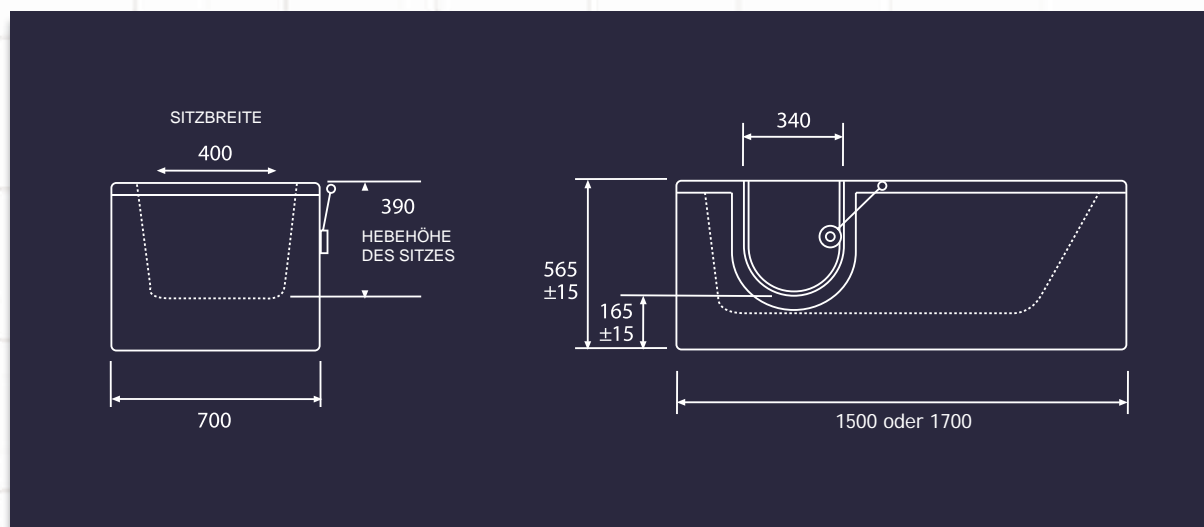

## ● Abmessungen: 1500-1700mm Länge, 700mm Breite, 565mm Höhe

- In 1500mm und 1700mm Länge erhältlich
- Warmwassertank oder Druckanschluss, Kaltwassertank oder Hauptleitungsanschluss
- Thermostatkontrolle der Wassertemperatur
- Links- und rechtsgängige Modelle
- Tür öffnet rechts oder links nach innen, sicherer Schließmechanismus
- Unzerstörbare Silikon-Türversiegelung, lebenslange Garantie
- Sortiment von Messingarmaturen (vgl. Zubehörliste)

# Raumaufteilung - Abbildungen sind nicht maßstabstreu

- A Abfluss
- B Tür (nach innen öffnend)

● Linksgängig

● Rechtsgängig

ABMESSUNGEN