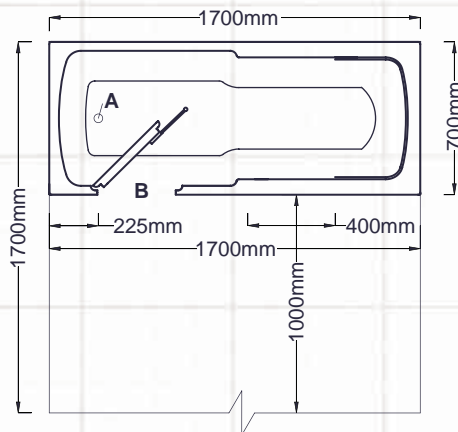

## ● Abmessungen: 1500-1700mm Länge, 700mm Breite, 565mm Höhe

- In 1500mm und 1700mm Länge erhältlich
- Warmwassertank oder Druckanschluss, Kaltwassertank oder Hauptleitungsanschluss
- Thermostatkontrolle der Wassertemperatur
- Links- und rechtsgängige Modelle
- Tür öffnet rechts oder links nach innen, sicherer Schließmechanismus
- Unzerstörbare Silikon-Türversiegelung, lebenslange Garantie
- Sortiment von Messingarmaturen (vgl. Zubehörliste)

# Raumaufteilung - Abbildungen sind nicht maßstabstreu

- A Abfluss
- B Tür (nach innen öffnend)

● Linksgängig

● Rechtsgängig

ABMESSUNGEN