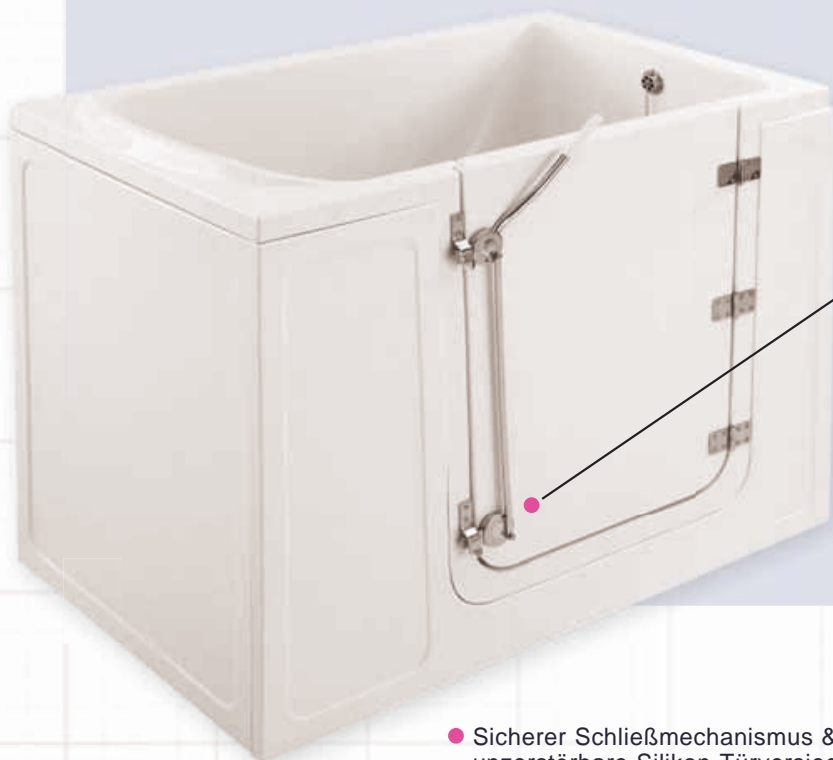

die begehbare Derwent badewanne

Die großzügige Badefläche und die Seitentür gestatten ausgiebiges Badevergnügen. Die Tür befindet sich wahlweise in der rechten oder linken Seitenwand, so dass die Wanne sehr flexibel installiert werden kann. Die Sicherheitseinrichtungen wie Thermostatkontrolle und Sicherheits-Schließmechanismus sorgen in Kombination mit der konturierten Rückenlehne des Einbausitzes für eine sichere und entspannende Badeumgebung.

Derwent ist mit einem Liftersitz ausrüstbar, wenn Schwierigkeiten bestehen, in die Sitzposition zu wechseln oder sich aus ihr zu erheben.

● **Abmessungen: 1360mm Länge, 835mm Breite, 990mm Höhe**

- Bequeme Seitentür mit sicherem Schließmechanismus
- Tiefer Türausschnitt für einfachen Zugang
- Warmwassertank oder Druckanschluss, Kaltwassertank oder Hauptleitungsanschluss
- Thermostatkontrolle der Wassertemperatur
- Ergonomisch konturierter Sitz
- Antirutsch-Beschichtung auf Sitz und Boden
- Tür öffnet nach außen, wahlweise links oder rechts; sicherer Schließmechanismus
- Unzerstörbare Silikon-Türversiegelung, lebenslange Garantie
- Optional: Duschvorhang und Lifterkissen

Air Spa option: Hocheffizientes Luftstromsystem mit verschiedenen Stärkestufen. Die diskreten Düsen im Wannensboden bewegen das gesamte Badewasser.

- Sicherer Schließmechanismus & unzerstörbare Silikon-Türversiegelung - Lebenslange Garantie

weitere Informationen unter +49 (0)4504 81 82-0
www.hanse-medizintechnik.de

gainsborough 
fachmannbaden

Raumaufteilung - Abbildungen sind nicht maßstabsgetreu

- A Fester Einbausitz
- B Tür (nach außen öffnend)
- C Abfluss