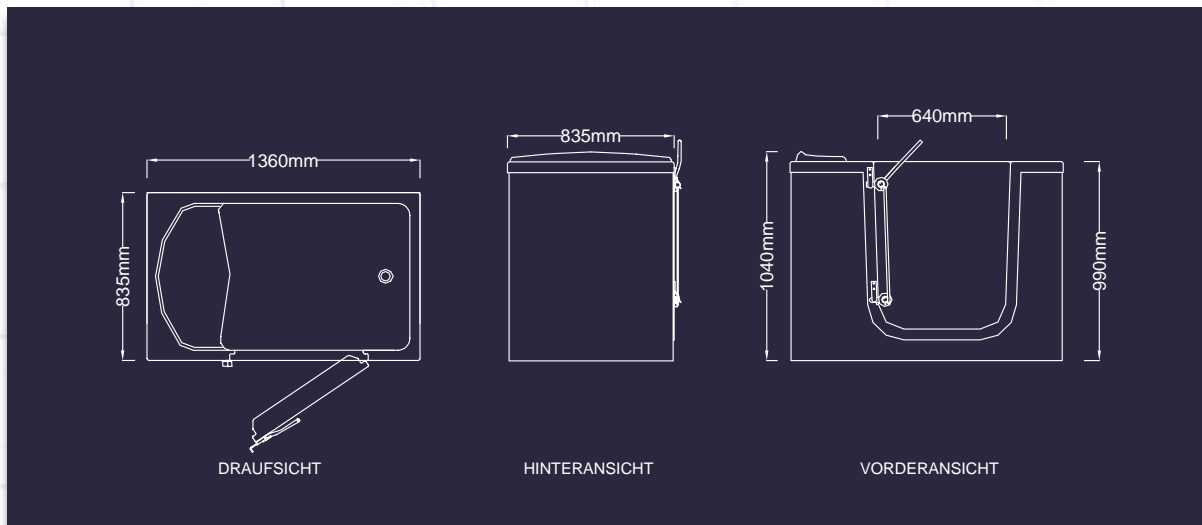

A B M E S S U N G E N

Installation

Eine ausführliche Installationsanleitung liegt als interaktive CD bei.

Auch auf unserer Website verfügbar:
www.hanse-medizintechnik.de
Oder per E-Mail anfordern:
info@hanse-medizintechnik.de