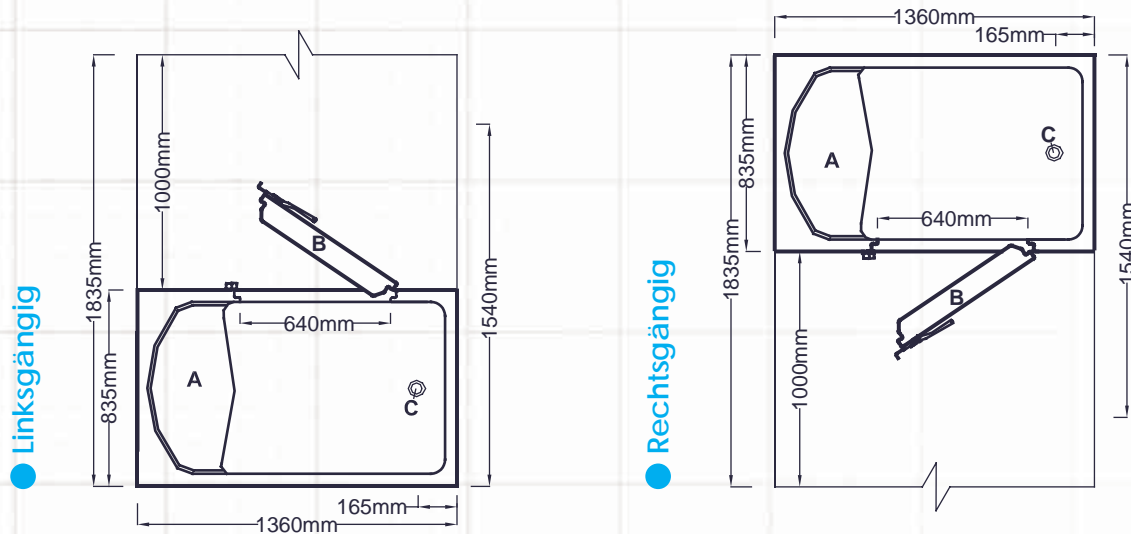

die begehbare Derwent badewanne

Die großzügige Badefläche und die Seitentür gestatten ausgiebiges Badevergnügen. Die Tür befindet sich wahlweise in der rechten oder linken Seitenwand, so dass die Wanne sehr flexibel installiert werden kann. Die Sicherheitseinrichtungen wie Thermostatkontrolle und Sicherheits-Schließmechanismus sorgen in Kombination mit der konturierten Rückenlehne des Einbausitzes für eine sichere und entspannende Badeumgebung.

Derwent ist mit einem Liftersitz ausrüstbar, wenn Schwierigkeiten bestehen, in die Sitzposition zu wechseln oder sich aus ihr zu erheben.

● **Abmessungen: 1360mm Länge, 835mm Breite, 990mm Höhe**

- Bequeme Seitentür mit sicherem Schließmechanismus
- Tiefer Türausschnitt für einfachen Zugang
- Warmwassertank oder Druckanschluss, Kaltwassertank oder Hauptleitungsanschluss
- Thermostatkontrolle der Wassertemperatur
- Ergonomisch konturierter Sitz
- Antirutsch-Beschichtung auf Sitz und Boden
- Tür öffnet nach außen, wahlweise links oder rechts; sicherer Schließmechanismus
- Unzerstörbare Silikon-Türversiegelung, lebenslange Garantie
- Optional: Duschvorhang und Lifterkissen

weitere Informationen unter +49 (0)4504 81 82-0
www.hanse-medizintechnik.de

gainsborough 
fachmannbaden

Raumaufteilung - Abbildungen sind nicht maßstabsgetreu

- A Fester Einbausitz
- B Tür (nach außen öffnend)
- C Abfluss